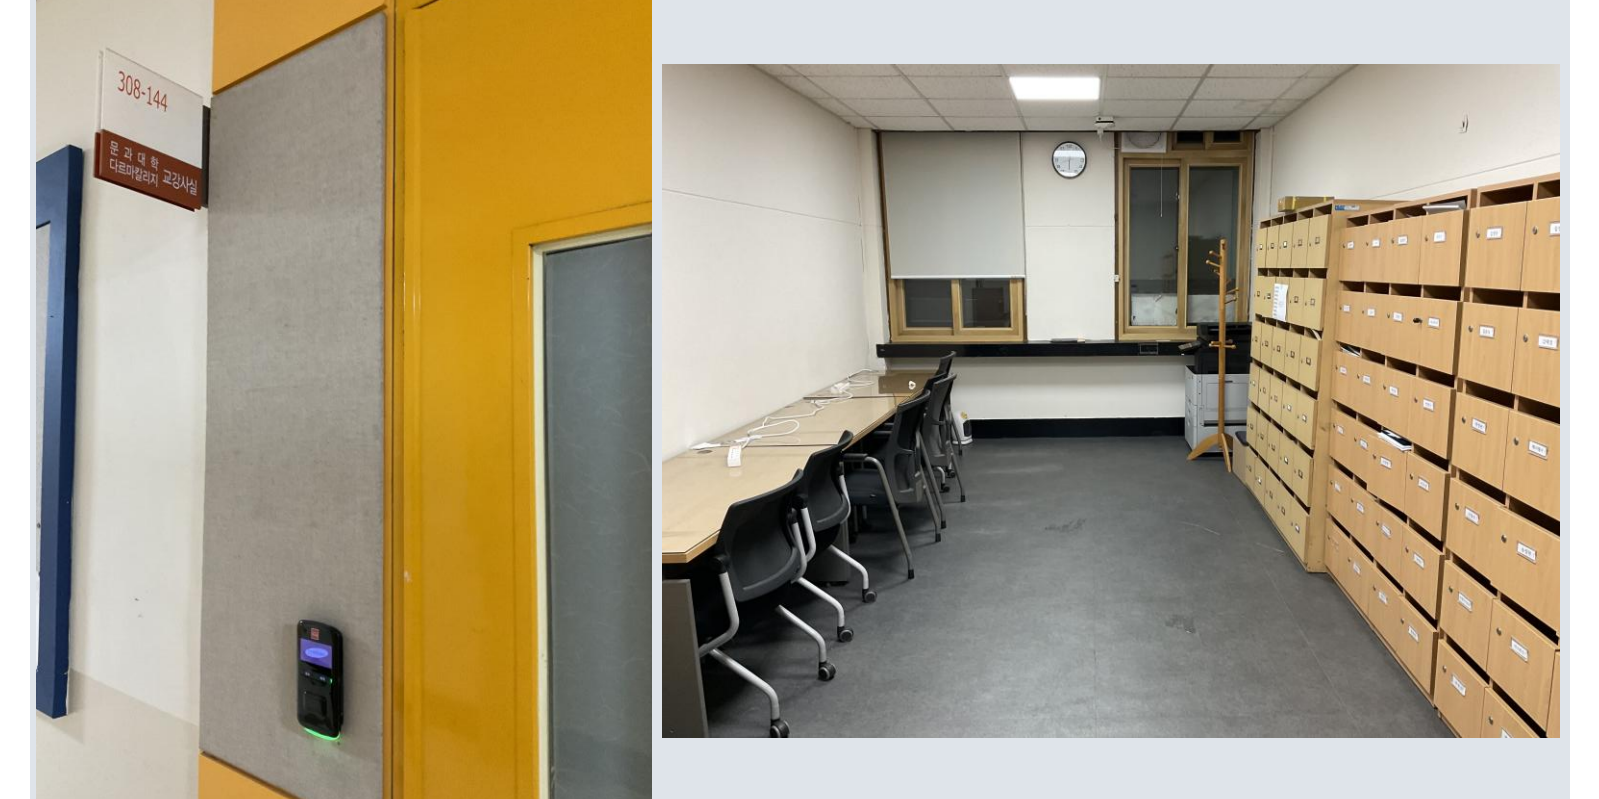

평균 만족도/5

18/19

강사실 보유

만족도 분포

시설 보유 현황

19개 대학 강사실 요약

대학	위치	만족도	주요 의견
연세대 송도	자유관A 313호	★★★★★	자유석 사석화 문제
서울시립대	법학관 강의준비실	★★★★☆	조교 부재 시 문 잠김
동국대	문과대 강의준비실	★★★☆☆	창고 같은 공간
경북대	비정규교수연구실	★★★★☆	리모델링 공사 중
단국대	교강사 휴게실	★★★★☆	문 잠김, 행사 시 전용
숙명여대	명신관 212호 외	★★★★☆	프린터/복사기 없음
전주대	진리관 해치라운지	★★★☆☆	유리 구조, 차폐 부적합
경기대	종합강의동 강사실	★★★★★	넓은 공간, 학생 상주
고려대 세종	문화스포츠관 4층	★★★★★	-
부산가톨릭대	로사리오관 212호	★★★★☆	피크 시간 자리 부족
충남대	인문대학 431호	★★★★☆	공간 협소
서원대	학생관 207호	★★★★☆	공강 시 휴식 가능
한예종	단과대별 미비	★★★☆☆	창고화, 방치 상태
강원대	삼척 교양교육센터	★★★★★	-
홍익대	인문사회관 c동	★★★★☆	인원 대비 공간 협소
KAIST	창의학습관 313호	★★★☆☆	가벽 구조, 책상 부족
한남대	인사례교양동 휴게실	★★★★☆	PC 느낌, 사물함 부족
국민대	북악관 601호	★★★★☆	-
서울과기대	어의관 410호	★★★★★	기물 노후, 교체 필요

주요 개선 과제

- 공간 부족 — 인원 대비 협소
- 접근성 — 문 잠김, 행사 전용
- 시설 노후 — 장비 고장·미설치
- 부적절 환경 — 창고화
- 사물함 부족 — 신규 배정 불가

만족도: ■ 5점 ■ 4점 ■ 3점 ■ 2점 ■ 1점

전국 대학 강사실 사진 갤러리

18개 대학 · 총 67장 현장 사진 · 대학별 대표 이미지

연세대 송도

★★★★★

자유관A 313호 — "자유석 사석화 문제"

서울시립대

★★★★☆

법학관 강의준비실 — "조교 부재 시 문 잠김"

동국대

★★★★☆

문과대 강의준비실 — "창고 같은 공간"

단국대

★★★★☆