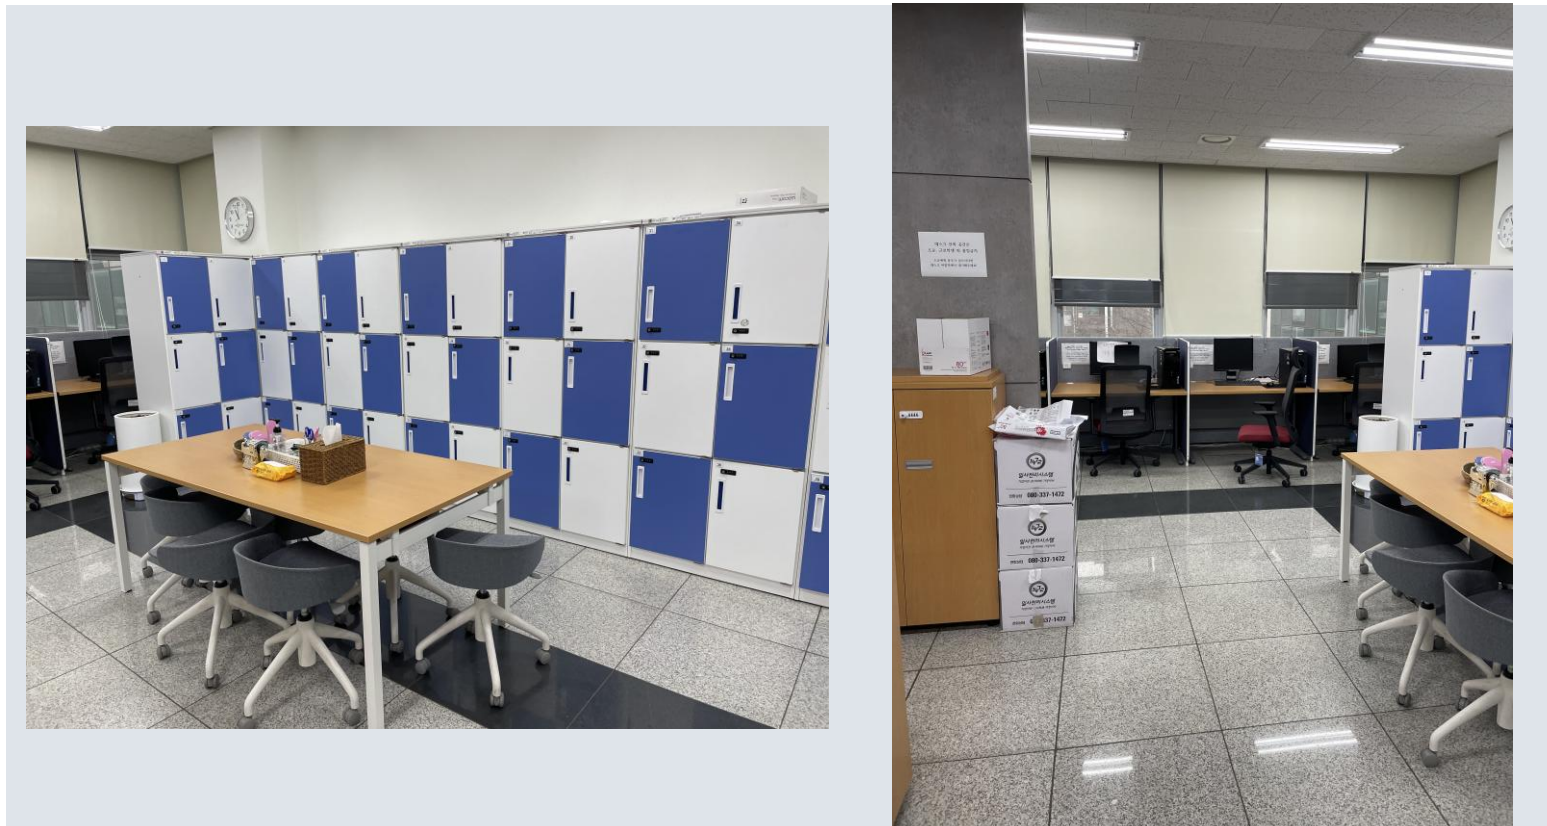

서울시립대

★★★★☆

법학관 강의준비실 — "조교 부재 시 문 잠김"

동국대

★★★★☆

문과대 강의준비실 — "창고 같은 공간"

단국대

★★★★☆

교강사 휴게실 — "문 잠김, 행사 시 전용"

숙명여대

★★★★☆

명신관 212호 외 — "프린터/복사기 없음"

전주대

★★★★☆

진리관 해치라운지 — "유리 구조, 차폐 부적합"

경기대

★★★★★

종합강의동 강사실 — "넓은 공간, 학생 상주"

고려대 세종

★★★★★

문화스포츠관 4층

부산가톨릭대

★★★★★

로사리오관 212호 — "피크 시간 자리 부족"