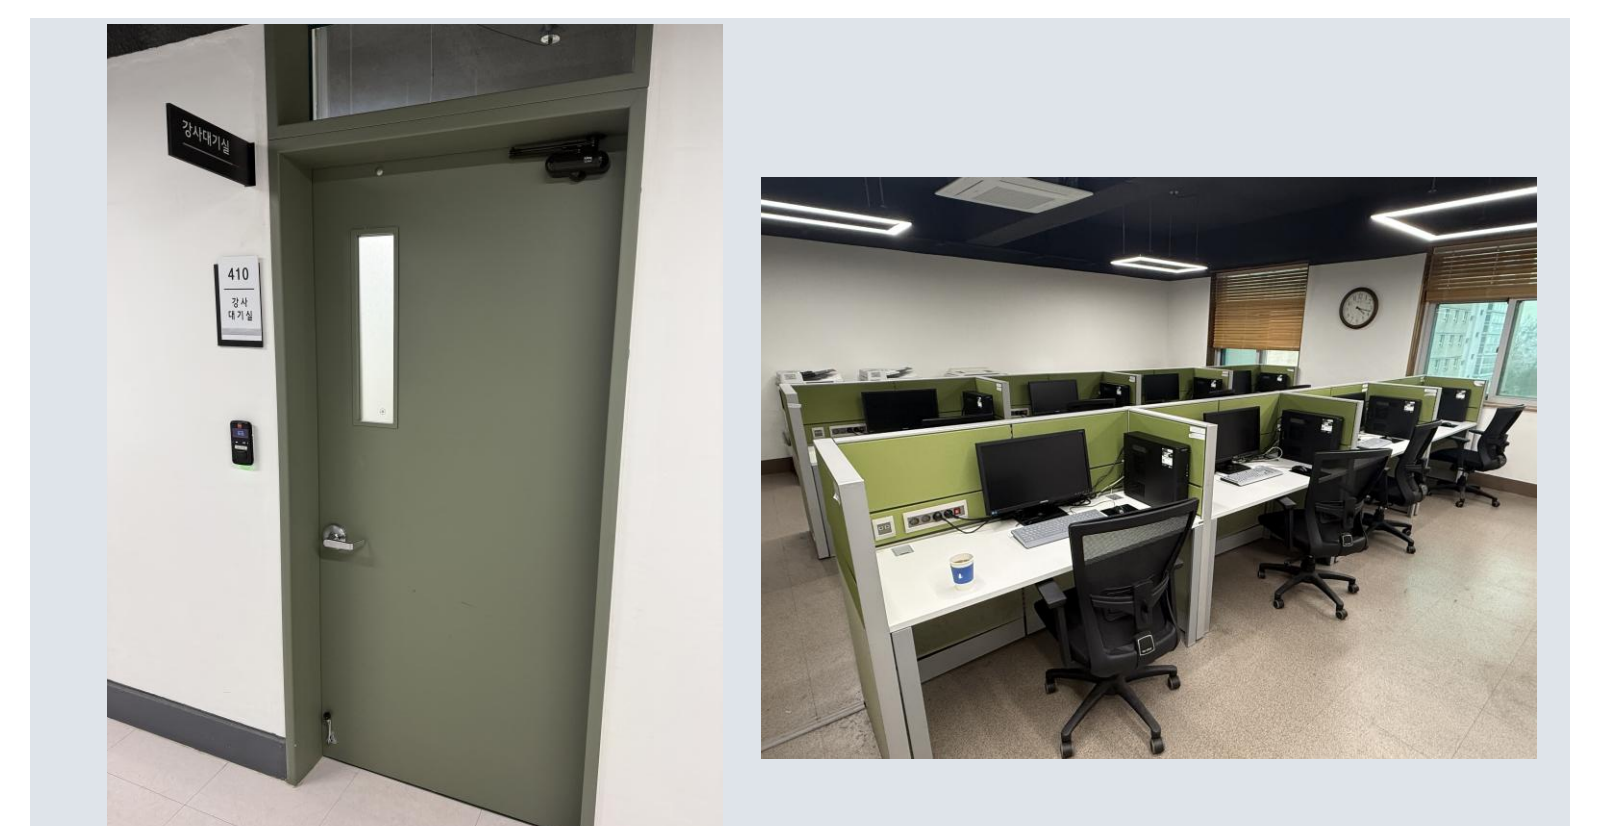

★★★★☆

창의학습관 313호 — "가벽 구조, 책상 부족"

한남대

★★★★☆

인사례교양동 휴게실 — "PC 느낌, 사물함 부족"

국민대

★★★★☆

북악관 601호