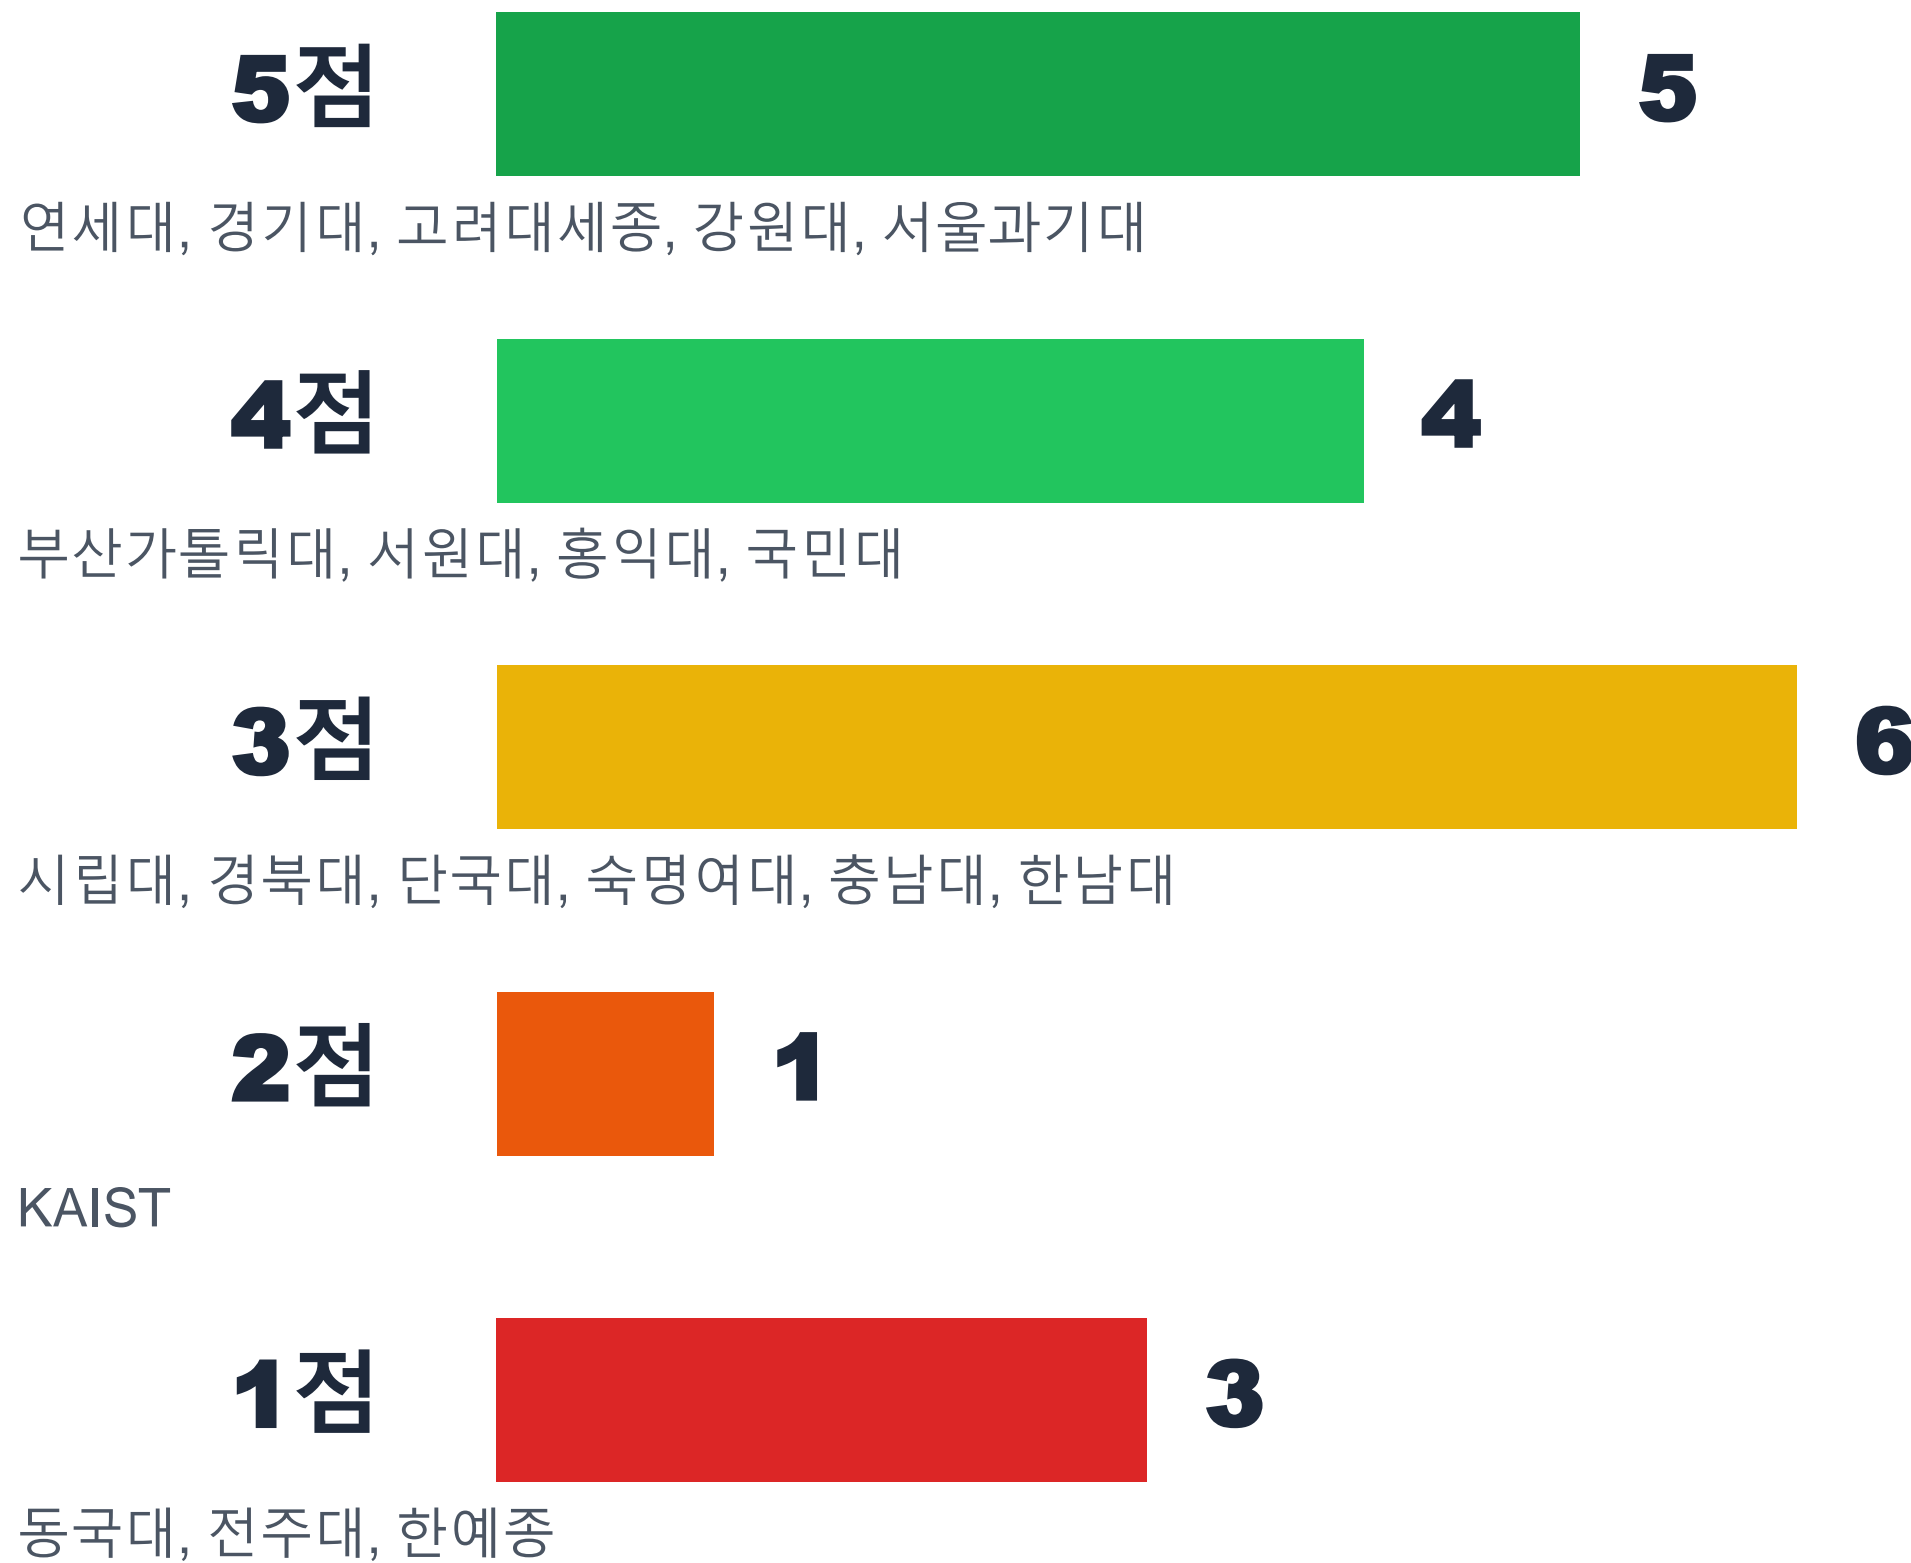

전국 대학 강사실 현황 조사

한국현대문학자대회 제도팀 · 제3회 현문대 (2026.2.20-21, 이화여대)

2025.12 - 2026.01 | 전국 19개 대학 응답 | 사진 68장 수집

19

응답 대학

67

첨부 사진

3.4

평균 만족도/5

18/19

강사실 보유

만족도 분포

시설 보유 현황

19개 대학 강사실 요약

대학	위치	만족도	주요 의견
연세대 송도	자유관A 313호	★★★★★	자유석 사석화 문제
서울시립대	법학관 강의준비실	★★★★☆	조교 부재 시 문 잠김
동국대	문과대 강의준비실	★★★☆☆	창고 같은 공간
경북대	비정규교수연구실	★★★★☆	리모델링 공사 중
단국대	교강사 휴게실	★★★★☆	문 잠김, 행사 시 전용
숙명여대	명신관 212호 외	★★★★☆	프린터/복사기 없음
전주대	진리관 해치라운지	★★★☆☆	유리 구조, 차폐 부적합
경기대	종합강의동 강사실	★★★★★	넓은 공간, 학생 상주
고려대 세종	문화스포츠관 4층	★★★★★	-
부산가톨릭대	로사리오관 212호	★★★★☆	피크 시간 자리 부족
충남대	인문대학 431호	★★★★☆	공간 협소
서원대	학생관 207호	★★★★☆	공강 시 휴식 가능
한예종	단과대별 미비	★★★☆☆	창고화, 방치 상태
강원대	삼척 교양교육센터	★★★★★	-
홍익대	인문사회관 c동	★★★★☆	인원 대비 공간 협소
KAIST	창의학습관 313호	★★★☆☆	가벽 구조, 책상 부족
한남대	인사례교양동 휴게실	★★★★☆	PC 느낌, 사물함 부족
국민대	북악관 601호	★★★★☆	-
서울과기대	어의관 410호	★★★★★	기물 노후, 교체 필요

주요 개선 과제

- 공간 부족 — 인원 대비 협소
- 접근성 — 문 잠김, 행사 전용
- 시설 노후 — 장비 고장·미설치
- 부적절 환경 — 창고화
- 사물함 부족 — 신규 배정 불가

만족도: ■ 5점 ■ 4점 ■ 3점 ■ 2점 ■ 1점

전국 대학 강사실 사진 갤러리

18개 대학 · 총 67장 현장 사진 · 대학별 대표 이미지

연세대 송도

★★★★★

자유관A 313호 — "자유석 사석화 문제"