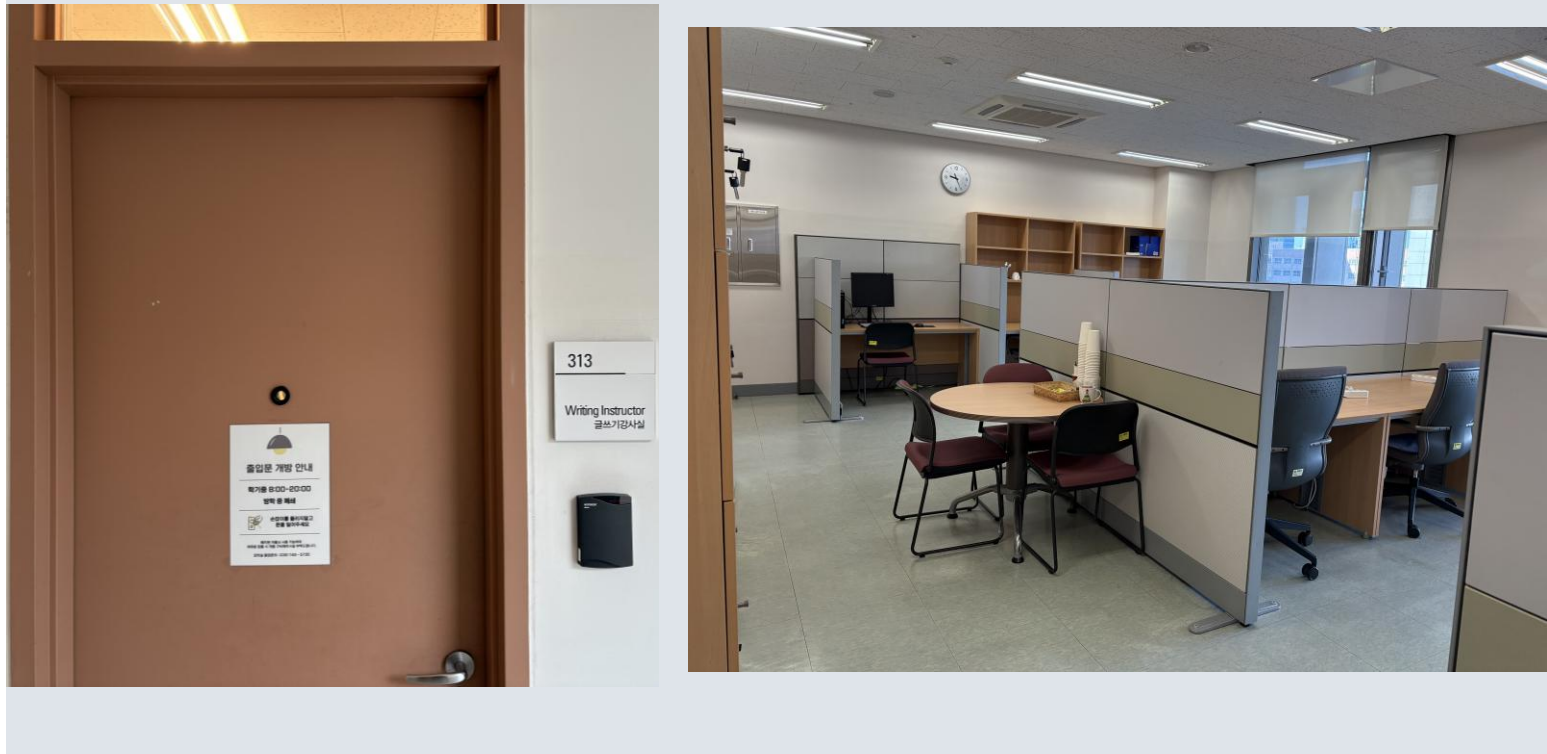

평균 만족도/5

18/19

강사실 보유

만족도 분포

시설 보유 현황

19개 대학 강사실 요약

대학	위치	만족도	주요 의견
연세대 송도	자유관A 313호	★★★★★	자유석 사석화 문제
서울시립대	법학관 강의준비실	★★★★☆	조교 부재 시 문 잠김
동국대	문과대 강의준비실	★★★☆☆	창고 같은 공간
경북대	비정규교수연구실	★★★★☆	리모델링 공사 중
단국대	교강사 휴게실	★★★★☆	문 잠김, 행사 시 전용
숙명여대	명신관 212호 외	★★★★☆	프린터/복사기 없음
전주대	진리관 해치라운지	★★★☆☆	유리 구조, 차폐 부적합
경기대	종합강의동 강사실	★★★★★	넓은 공간, 학생 상주
고려대 세종	문화스포츠관 4층	★★★★★	-
부산가톨릭대	로사리오관 212호	★★★★☆	피크 시간 자리 부족
충남대	인문대학 431호	★★★★☆	공간 협소
서원대	학생관 207호	★★★★☆	공강 시 휴식 가능
한예종	단과대별 미비	★★★☆☆	창고화, 방치 상태
강원대	삼척 교양교육센터	★★★★★	-
홍익대	인문사회관 c동	★★★★☆	인원 대비 공간 협소
KAIST	창의학습관 313호	★★★☆☆	가벽 구조, 책상 부족
한남대	인사례교양동 휴게실	★★★★☆	PC 느낌, 사물함 부족
국민대	북악관 601호	★★★★☆	-
서울과기대	어의관 410호	★★★★★	기물 노후, 교체 필요

주요 개선 과제

- 공간 부족 — 인원 대비 협소
- 접근성 — 문 잠김, 행사 전용
- 시설 노후 — 장비 고장·미설치
- 부적절 환경 — 창고화
- 사물함 부족 — 신규 배정 불가

만족도: ■ 5점 ■ 4점 ■ 3점 ■ 2점 ■ 1점

전국 대학 강사실 사진 갤러리

18개 대학 · 총 67장 현장 사진 · 대학별 대표 이미지

연세대 송도

★★★★★

자유관A 313호 — "자유석 사석화 문제"

서울시립대

★★★★☆

법학관 강의준비실 — "조교 부재 시 문 잠김"

동국대

★★★★☆

문과대 강의준비실 — "창고 같은 공간"

단국대

★★★★☆