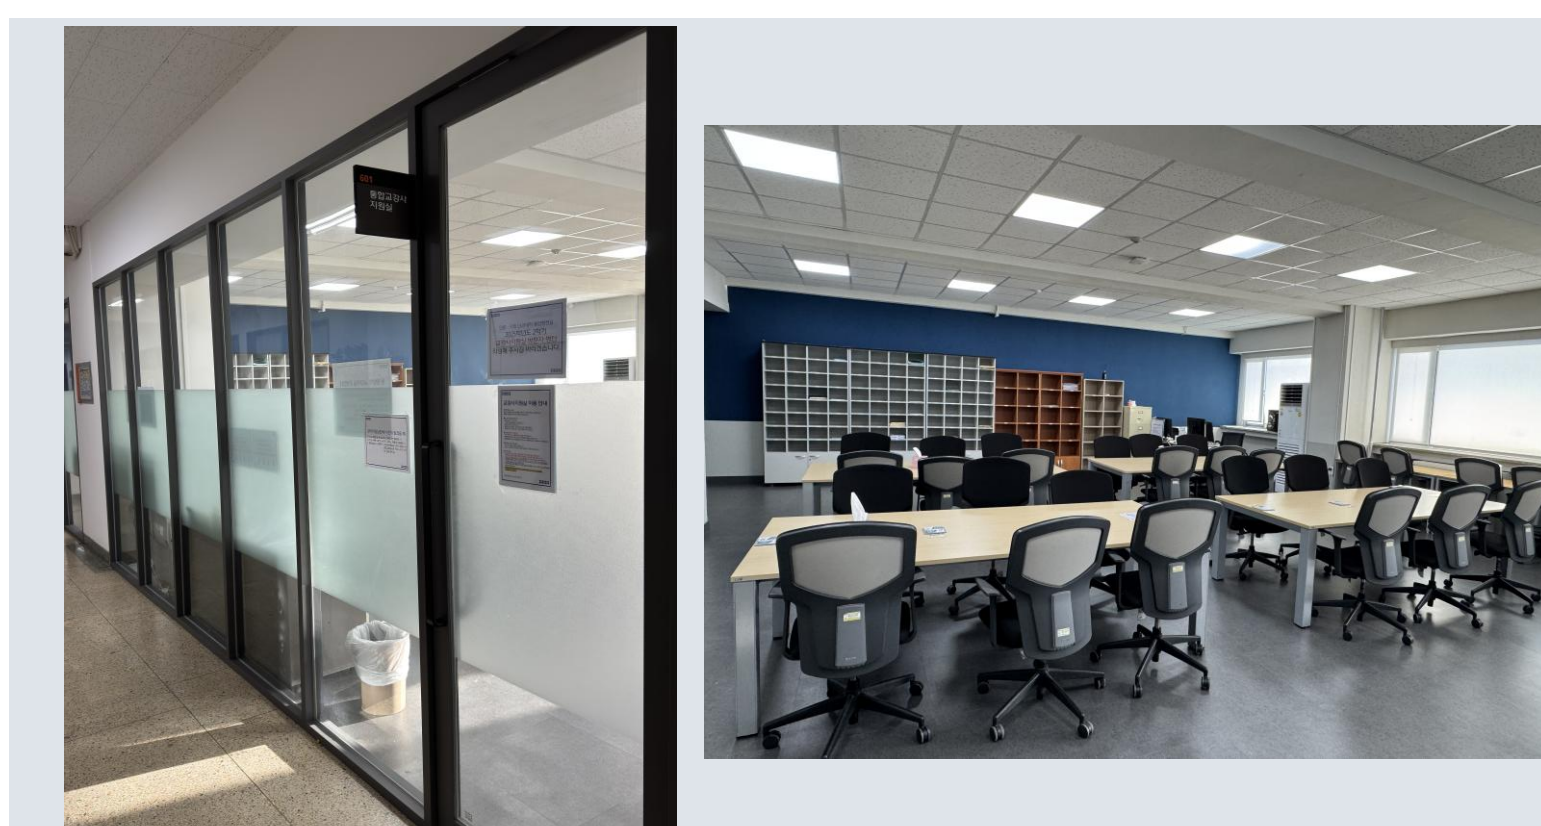

평균 만족도/5

18/19

강사실 보유

만족도 분포

시설 보유 현황

19개 대학 강사실 요약

대학	위치	만족도	주요 의견
연세대 송도	자유관A 313호	★★★★★	자유석 사석화 문제
서울시립대	법학관 강의준비실	★★★★☆	조교 부재 시 문 잠김
동국대	문과대 강의준비실	★★★☆☆	창고 같은 공간
경북대	비정규교수연구실	★★★★☆	리모델링 공사 중
단국대	교강사 휴게실	★★★★☆	문 잠김, 행사 시 전용
숙명여대	명신관 212호 외	★★★★☆	프린터/복사기 없음
전주대	진리관 해치라운지	★★★☆☆	유리 구조, 차폐 부적합
경기대	종합강의동 강사실	★★★★★	넓은 공간, 학생 상주
고려대 세종	문화스포츠관 4층	★★★★★	-
부산가톨릭대	로사리오관 212호	★★★★☆	피크 시간 자리 부족
충남대	인문대학 431호	★★★★☆	공간 협소
서원대	학생관 207호	★★★★☆	공강 시 휴식 가능
한예종	단과대별 미비	★★★☆☆	창고화, 방치 상태
강원대	삼척 교양교육센터	★★★★★	-
홍익대	인문사회관 c동	★★★★☆	인원 대비 공간 협소
KAIST	창의학습관 313호	★★★☆☆	가벽 구조, 책상 부족
한남대	인사례교양동 휴게실	★★★★☆	PC 느낌, 사물함 부족
국민대	북악관 601호	★★★★☆	-
서울과기대	어의관 410호	★★★★★	기물 노후, 교체 필요

주요 개선 과제

- 공간 부족 — 인원 대비 협소
- 접근성 — 문 잠김, 행사 전용
- 시설 노후 — 장비 고장·미설치
- 부적절 환경 — 창고화
- 사물함 부족 — 신규 배정 불가

만족도: ■ 5점 ■ 4점 ■ 3점 ■ 2점 ■ 1점

전국 대학 강사실 사진 갤러리

18개 대학 · 총 67장 현장 사진 · 대학별 대표 이미지

연세대 송도

★★★★★

자유관A 313호 — "자유석 사석화 문제"

★★★★☆

창의학습관 313호 — "가벽 구조, 책상 부족"

한남대

★★★★☆

인사례교양동 휴게실 — "PC 느낌, 사물함 부족"

국민대

★★★★☆

북악관 601호