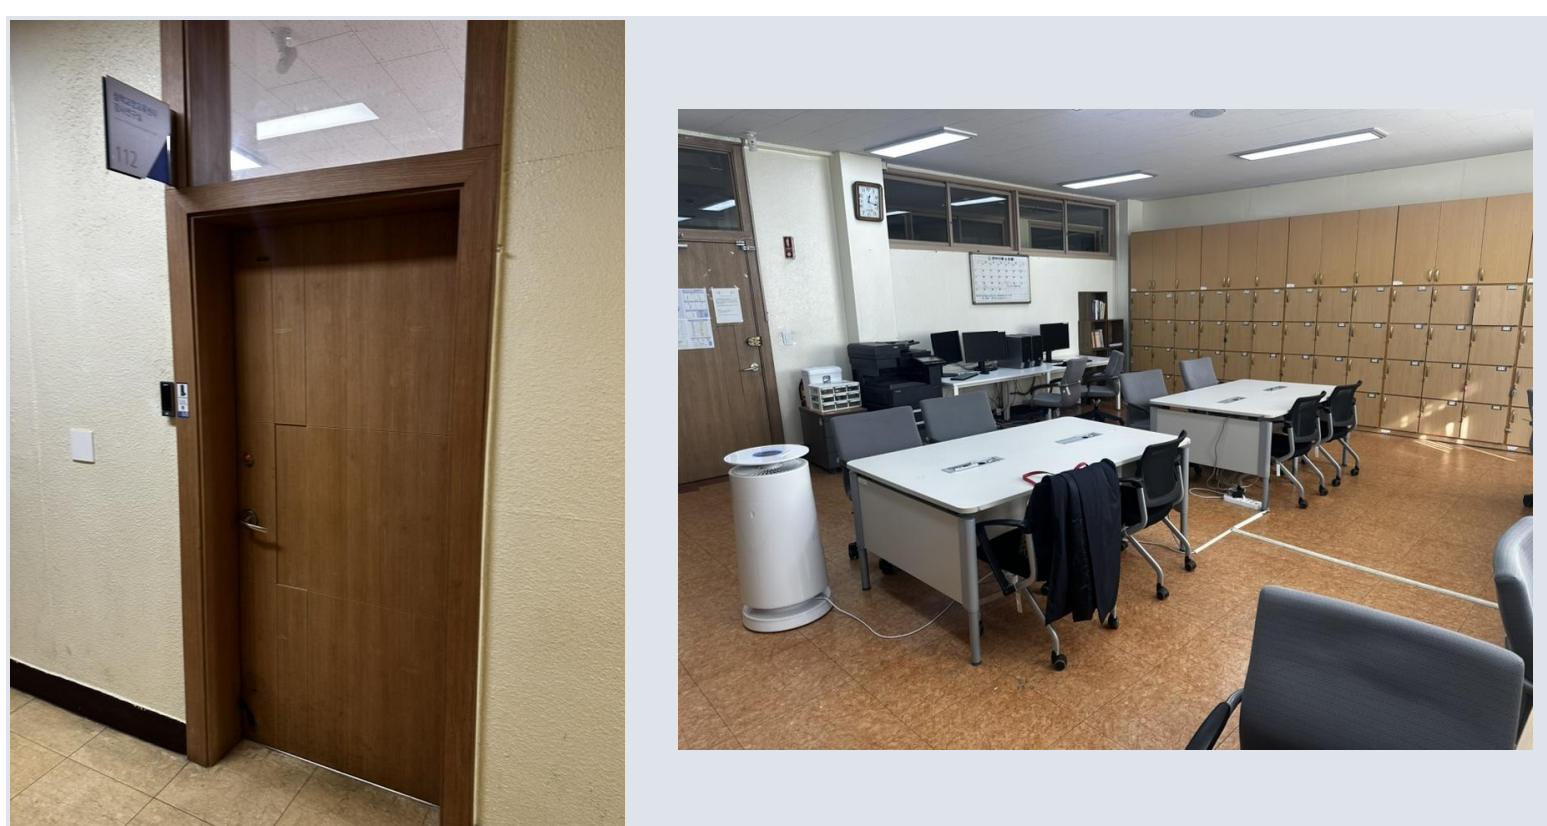

강원대

★★★★★

삼척 교양교육센터