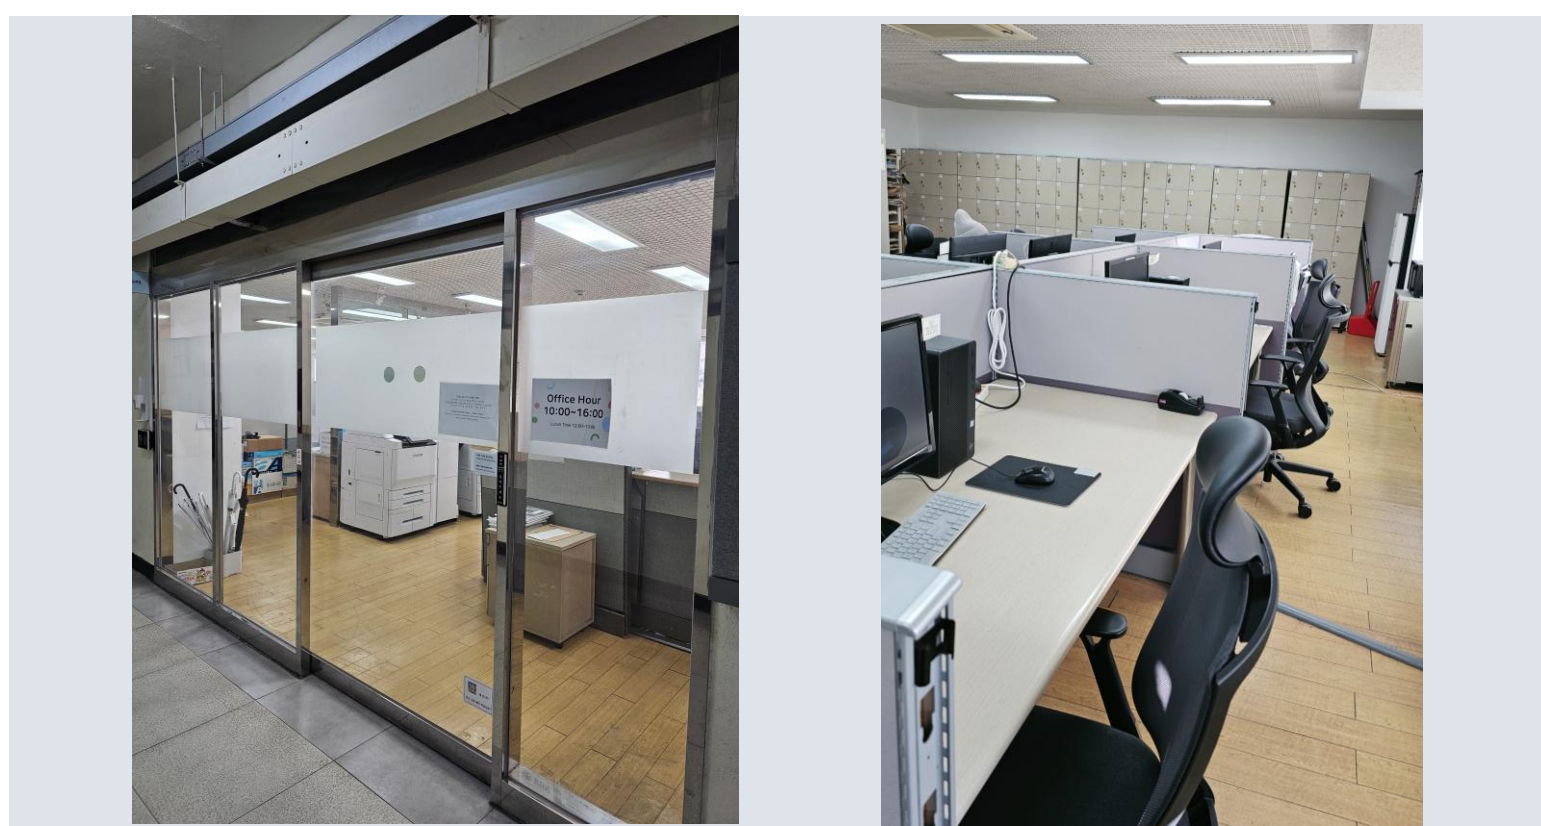

홍익대

★★★★☆

인문사회관 C동 — "인원 대비 공간 협소"