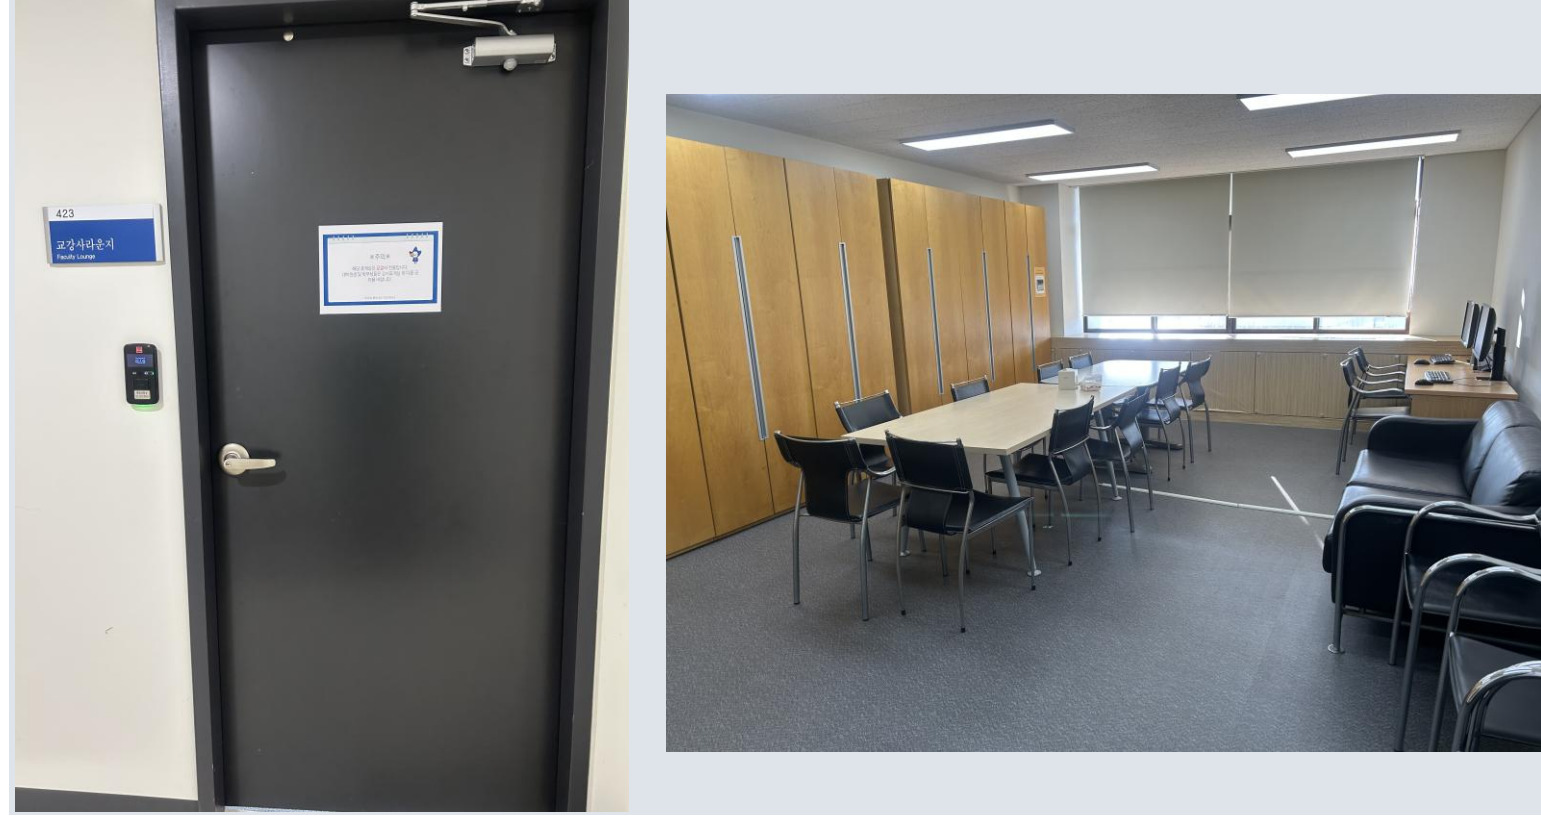

숙명여대

★★★★☆

명신관 212호 외 — "프린터/복사기 없음"