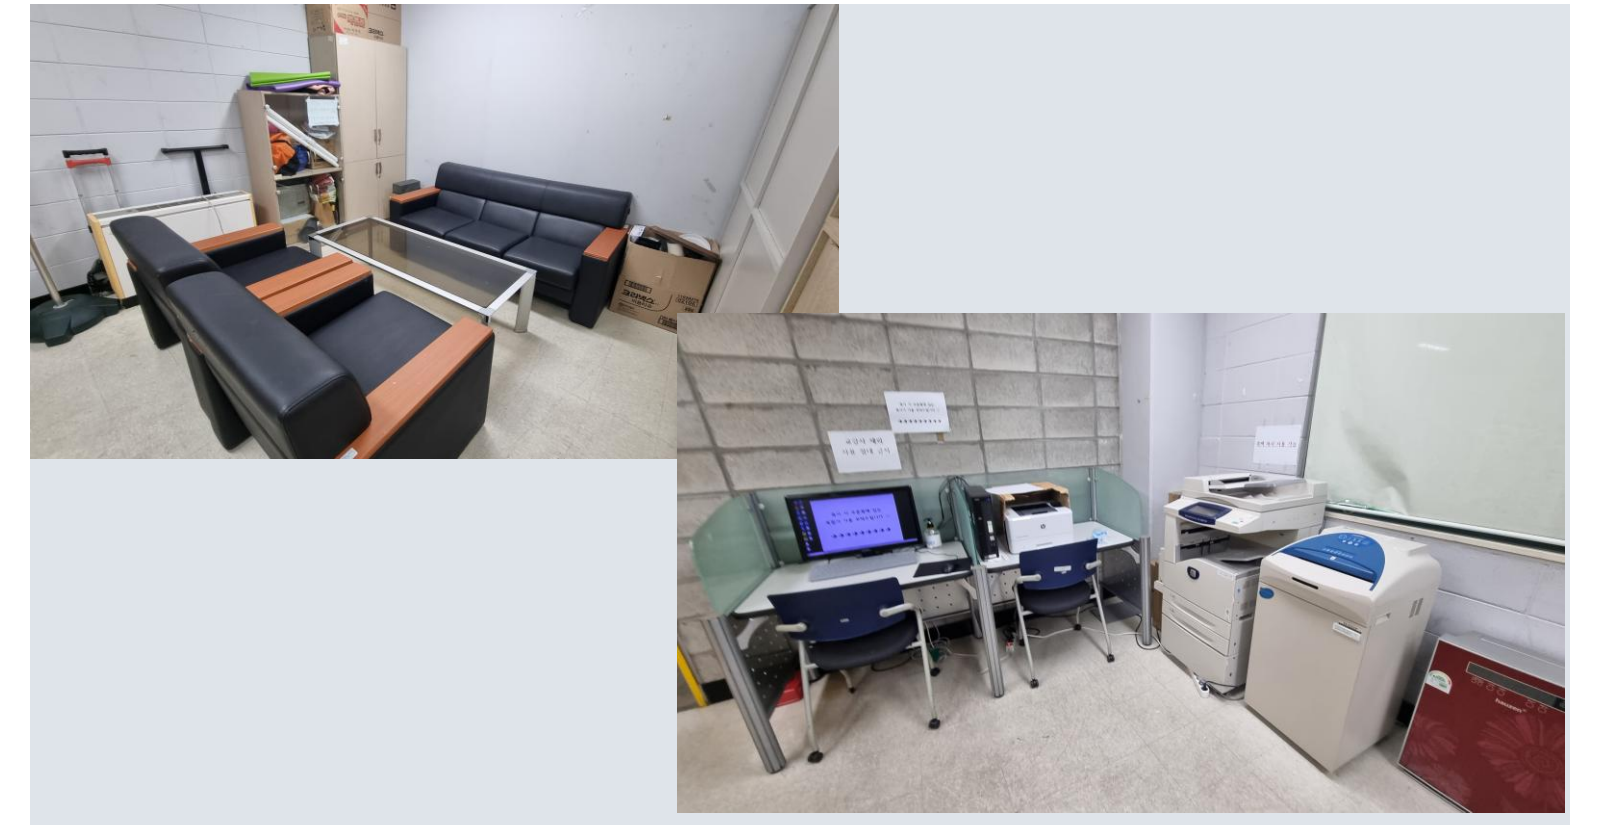

평균 만족도/5

18/19

강사실 보유

만족도 분포

시설 보유 현황

19개 대학 강사실 요약

대학	위치	만족도	주요 의견
연세대 송도	자유관A 313호	★★★★★	자유석 사석화 문제
서울시립대	법학관 강의준비실	★★★★☆	조교 부재 시 문 잠김
동국대	문과대 강의준비실	★★★☆☆	창고 같은 공간
경북대	비정규교수연구실	★★★★☆	리모델링 공사 중
단국대	교강사 휴게실	★★★★☆	문 잠김, 행사 시 전용
숙명여대	명신관 212호 외	★★★★☆	프린터/복사기 없음
전주대	진리관 해치라운지	★★★☆☆	유리 구조, 차폐 부적합
경기대	종합강의동 강사실	★★★★★	넓은 공간, 학생 상주
고려대 세종	문화스포츠관 4층	★★★★★	-
부산가톨릭대	로사리오관 212호	★★★★☆	피크 시간 자리 부족
충남대	인문대학 431호	★★★★☆	공간 협소
서원대	학생관 207호	★★★★☆	공강 시 휴식 가능
한예종	단과대별 미비	★★★☆☆	창고화, 방치 상태
강원대	삼척 교양교육센터	★★★★★	-
홍익대	인문사회관 c동	★★★★☆	인원 대비 공간 협소
KAIST	창의학습관 313호	★★★☆☆	가벽 구조, 책상 부족
한남대	인사례교양동 휴게실	★★★★☆	PC 느낌, 사물함 부족
국민대	북악관 601호	★★★★☆	-
서울과기대	어의관 410호	★★★★★	기물 노후, 교체 필요

충남대

★★★★☆

인문대학 431호 — "공간 협소"

서원대

★★★★☆

학생관 207호 — "공강 시 휴식 가능"

한예종

★★★★☆